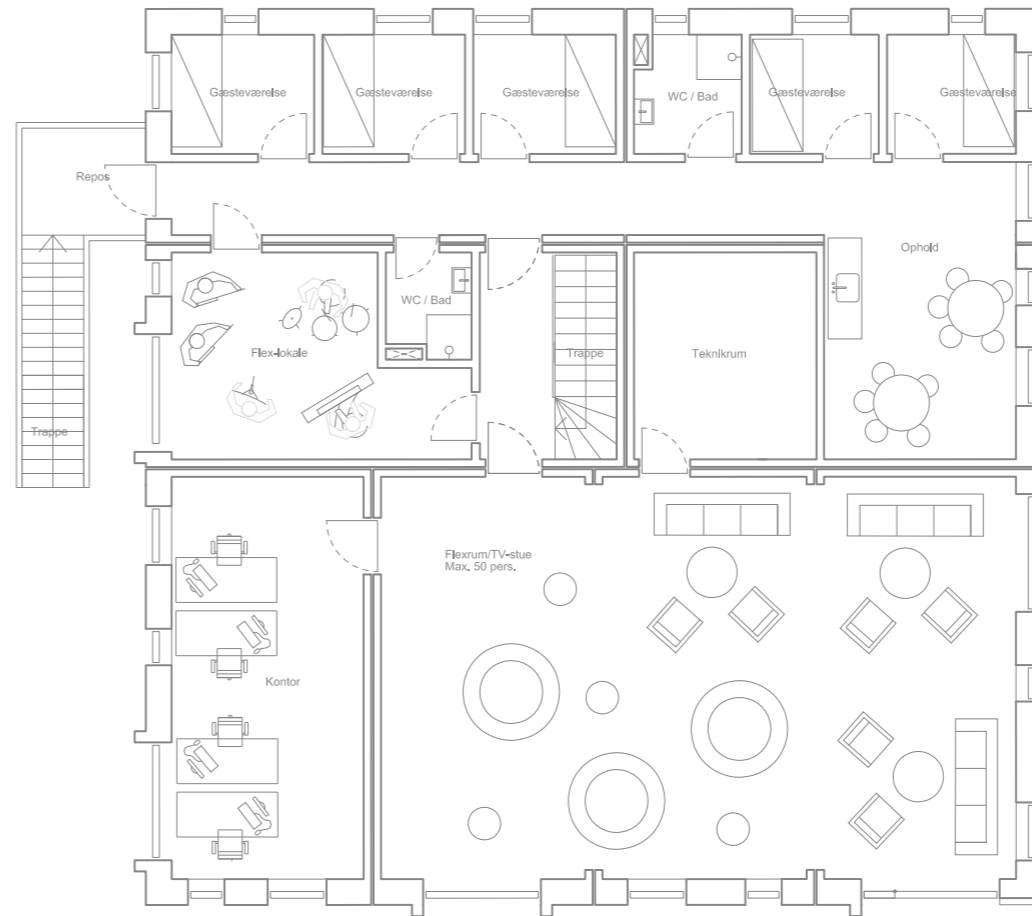

Fælleshuset

Stueplan

1. sal

Køkkeninventar medfølger, som vist på tegningen. Øvrige møbler, senge, borde/stole mm. medfølger ikke.

Ejerforeningen modtager et beløb til indkøb af inventar mm. se herom i købsaftale.